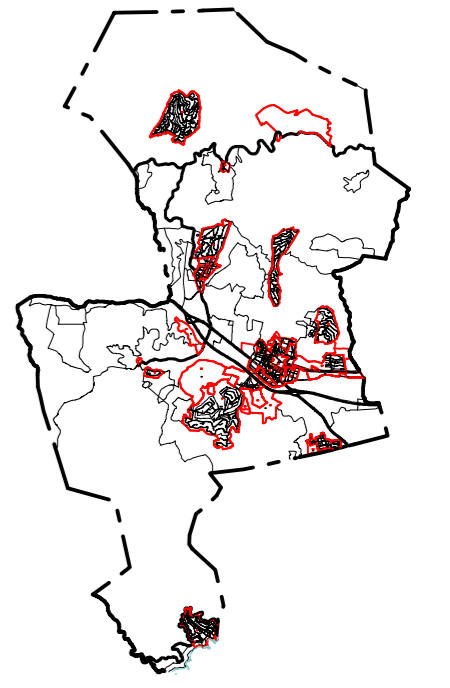

AJUNTAMENT DE SANTA CRISTINA D'ARO

maig 2005
Land Planificació i Projectes S.L.

PLANO INFORMATIU

i-2

DELIMITACIÓ TERME MUNICIPAL (ORTOFOTOMAPA)

Sant Grau